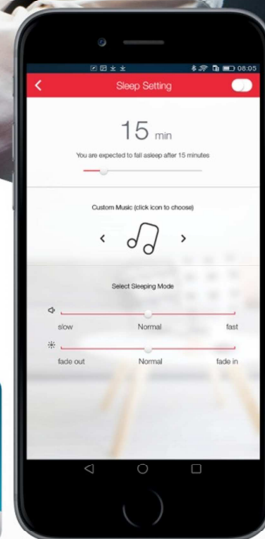

## LAMPADA LED + ALTOPARLANTE WI-FI JBL

- Combinazione e controllo di più luci – uso molteplici
- Regolazione luce, suono e musica tramite app
- Supporto di DLNA e dei servizi streaming più noti

Sengled Flex (con gli altoparlanti firmati JBL) è facile da integrare alla rete Wi-Fi di casa. Usando l'app gratuita è possibile variare in modo continuo l'intensità della luce, nonché creare gruppi con più lampade gestibili singolarmente. Il risultato è un ambiente multiroom in cui poter riprodurre musica da più fonti allo stesso tempo, lanciando lo streaming delle app più popolari come Spotify o Deezer e inviandolo in modo semplice alle lampade. Il cellulare rimane finalmente a disposizione per altre attività. Per massimizzare il divertimento, Flex può essere utilizzata anche in ambienti esterni su qualsiasi attacco E27!

### Dati tecnici

Numero modello:	C02-BR30EAE27 / B22
Alimentazione:	220-240V, 50/60Hz
Attacco della lampada:	E27, B22
Consumo energetico:	10W (nominale), 15W (LED + altoparlante)
Temperatura operativa:	-20°- +40°C
Flusso luminoso:	470 lumen
Temperatura di colore:	2700 kelvin
Indice di resa cromatica:	80
Larghezza del fascio:	100°
Altoparlante:	13W JBL
Risposta di frequenza:	100Hz – 20kHz
Connessione wireless :	2,4GHz & 5GHz (Wi-Fi)
Latenza del sistema wireless:	< 1ms
Potenza del trasmettitore:	15dBm (max.)
Classe di protezione:	IP43
Colore alloggiamento:	argento, champagne o bianco
Dimensioni:	164mm (altezza) x 93mm (diametro)
Peso:	370g (circa)